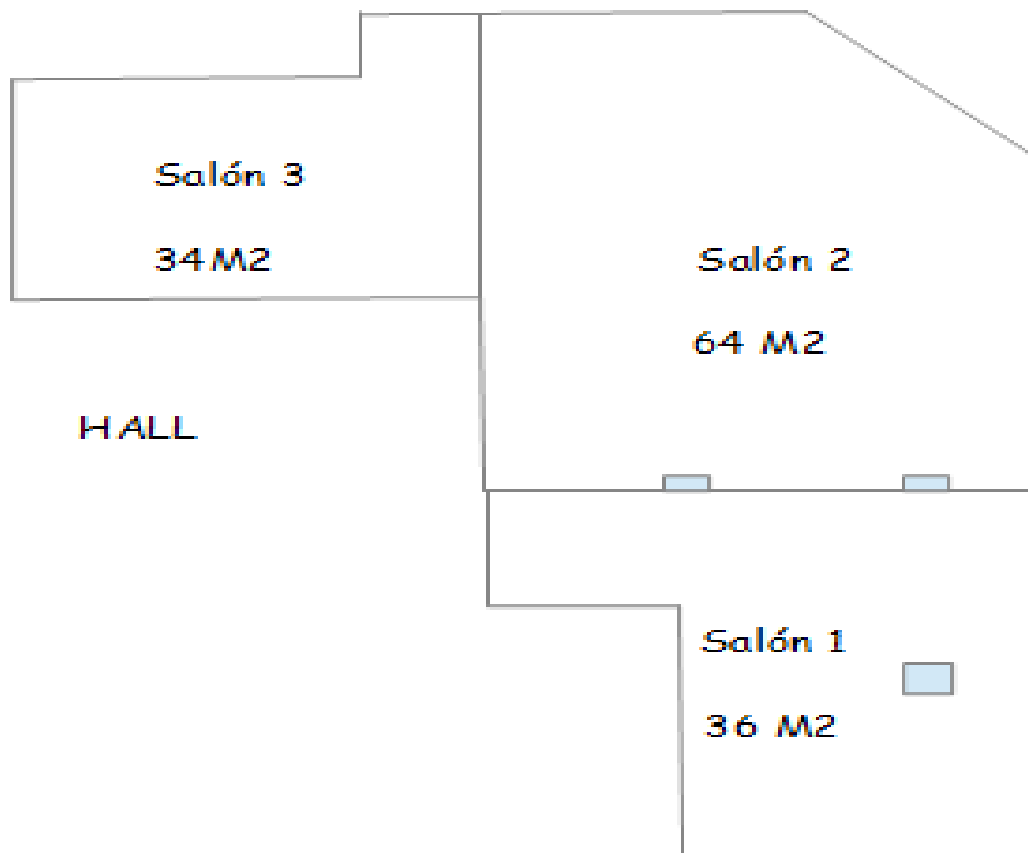

Plano de los Salones

HOTEL RÍAS BAJAS ***

C/ Daniel de la Sota, 7. 36001 Pontevedra. Tfno: 986 855 100. Fax: 986 855 150
contacto@hotelriasbajas.com / www.hotelriasbajas.com