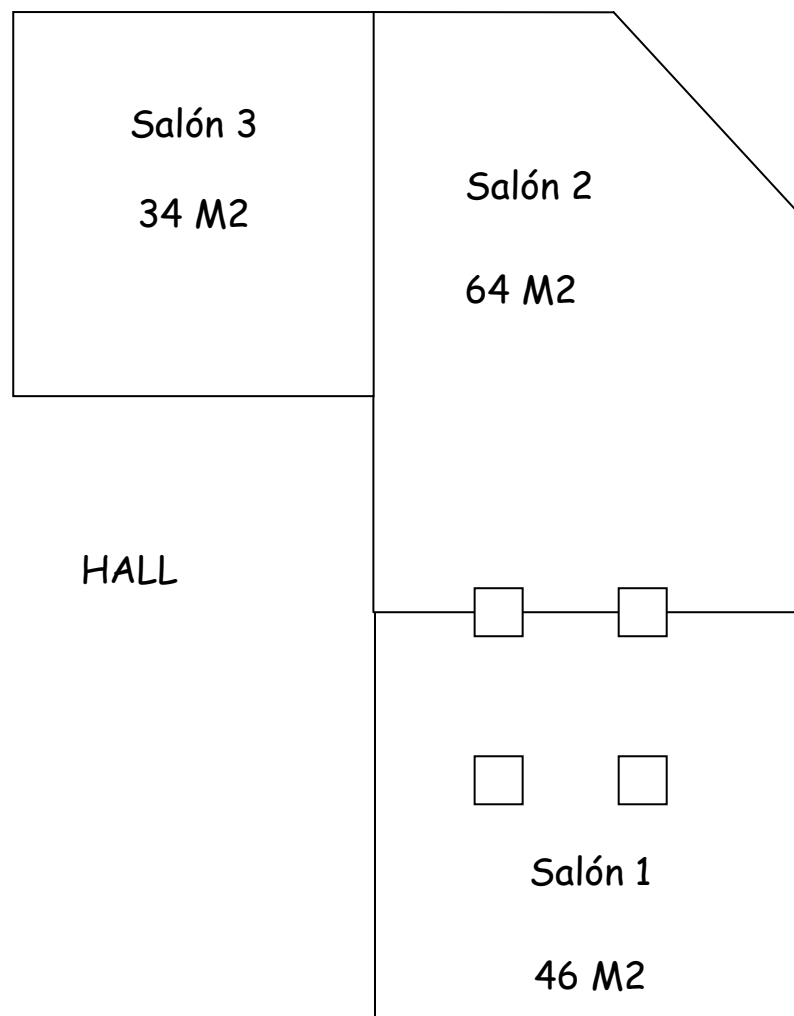

Plano de los Salones

HOTEL RÍAS BAJAS ***

C/ Daniel de la Sota, 7. 36001 Pontevedra. Tfno: 986 855 100. Fax: 986 855 150
contacto@hotelriasbajas.com / www.hotelriasbajas.com