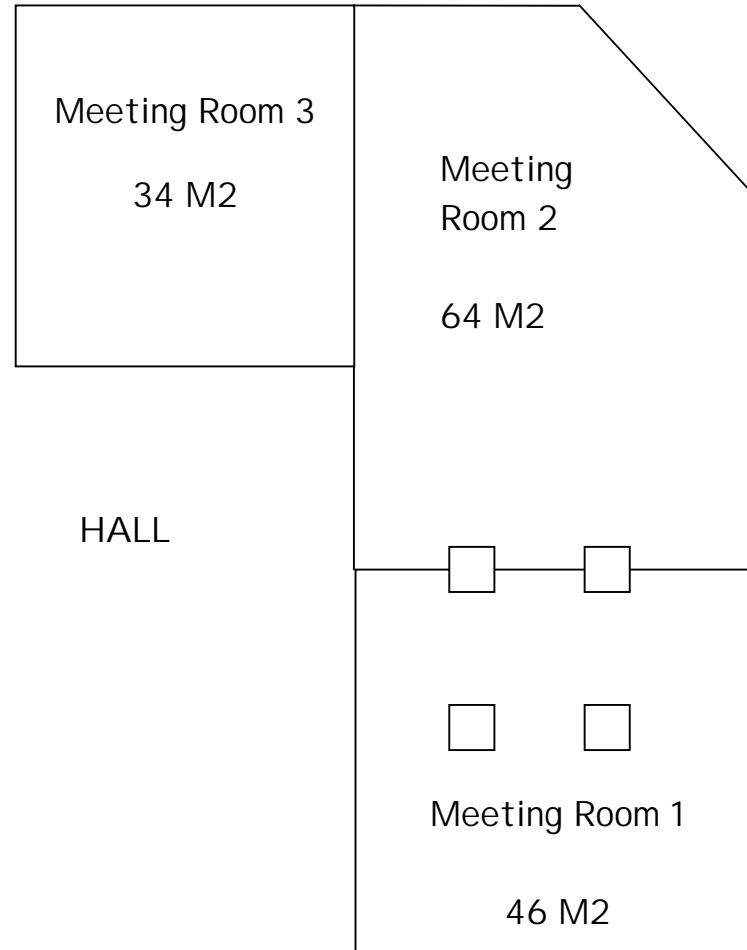

Conference Rooms

Romm Names	FLOOR	NAT.LIGHT	M 2	HEIGHT	THEATRE	CLASSROOM	U	COCKTAIL	BOARDS	BANQUET
Sala 1 - Ons	1^a	Yes	46	2,49	25	-	20	20	12	-
Sala 2 - Cíes	1^a	Yes	64	2,49	60	40	25	70	14	-
Sala 3 - Tambo	1^a	Yes	34	2,49	25	25	-	25	7	-
Rías Bajas	1^a	Yes	144	2,49	120	-	-	-	-	90

General features:

- WI -FI
- Projector and screen
- Light cannon
- Work menu

HOTEL RÍAS BAJAS ***

C/ Daniel de la Sota, 7. 36001 Pontevedra. Tfno: 986 855 100. Fax: 986 855 150
contacto@hotelriasbajas.com / www.hotelriasbajas.com

Conference rooms map

HOTEL RÍAS BAJAS ***

C/ Daniel de la Sota, 7. 36001 Pontevedra. Tfno: 986 855 100. Fax: 986 855 150
contacto@hotelriasbajas.com / www.hotelriasbajas.com